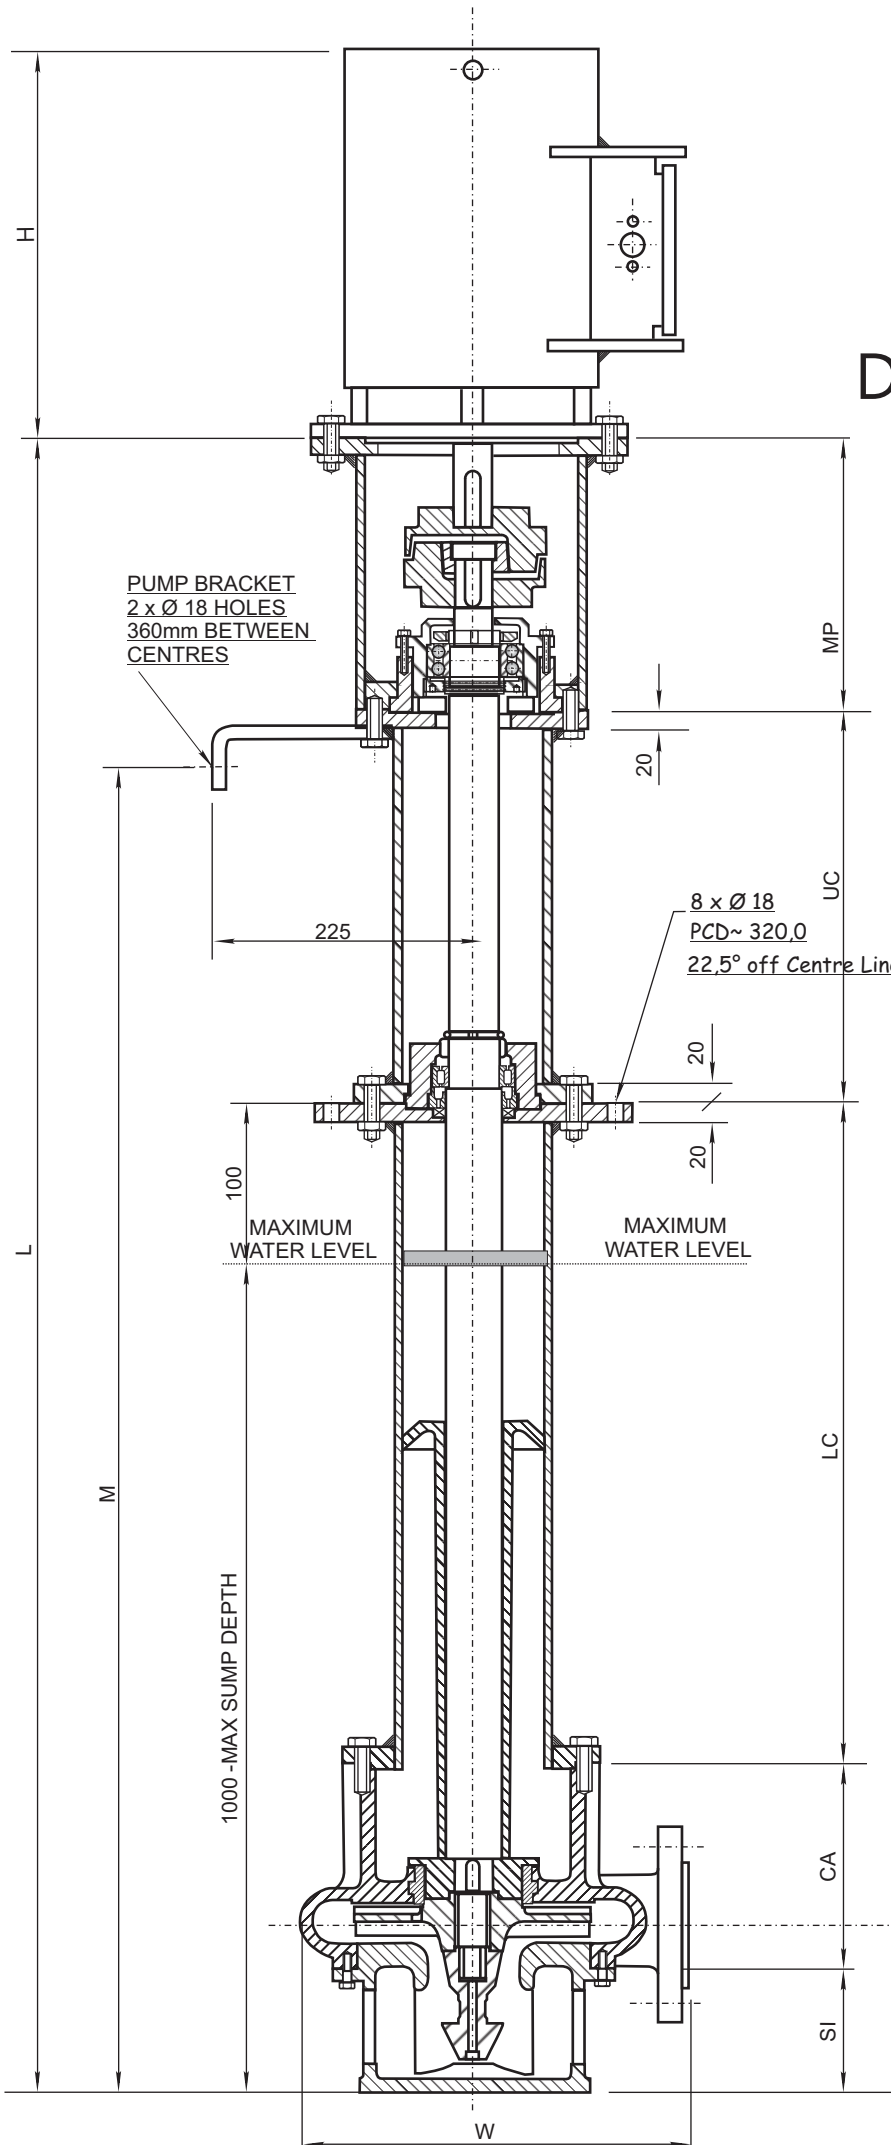

SERIES 5900 MK3 DIMENSION CHART

REF No: 5900.MK3.DIM/01a
Date: 17/08/2016
Rev: 1

19 IMVUBU ROAD
SEBENZA, EXT 6
EDENVALE
SOUTH AFRICA

P.O. BOX 1381
EDENVALE
SOUTH AFRICA
1610

TEL: 0861 RNEPUMPS TEL: +27 (11) 452-3528

rne@rnepumps.com www.rnepumps.com

Model	50MS5900/250/15hp-4p-254TD	50MS5900/320/30hp-4p-286TD	80MS5900/250/20hp-4p-256TD	100MS5900/270/40hp-4p-324TD
d	50	50	80	100
PCD BS EN 1092-1 PN6	110	110	150	170
PCD ANSI B16.5 CLASS 150	120	120	152	190
D	150	150	190	240
W	375	465	415	466
L	1822	1852	1858	1878
H	440	490	490	490
M	1510	1510	1515	1530
MP	260	290	290	290
UC	500	500	500	500
LC	700	700	700	700
CA	211	211	217	235
SI	151	151	151	153