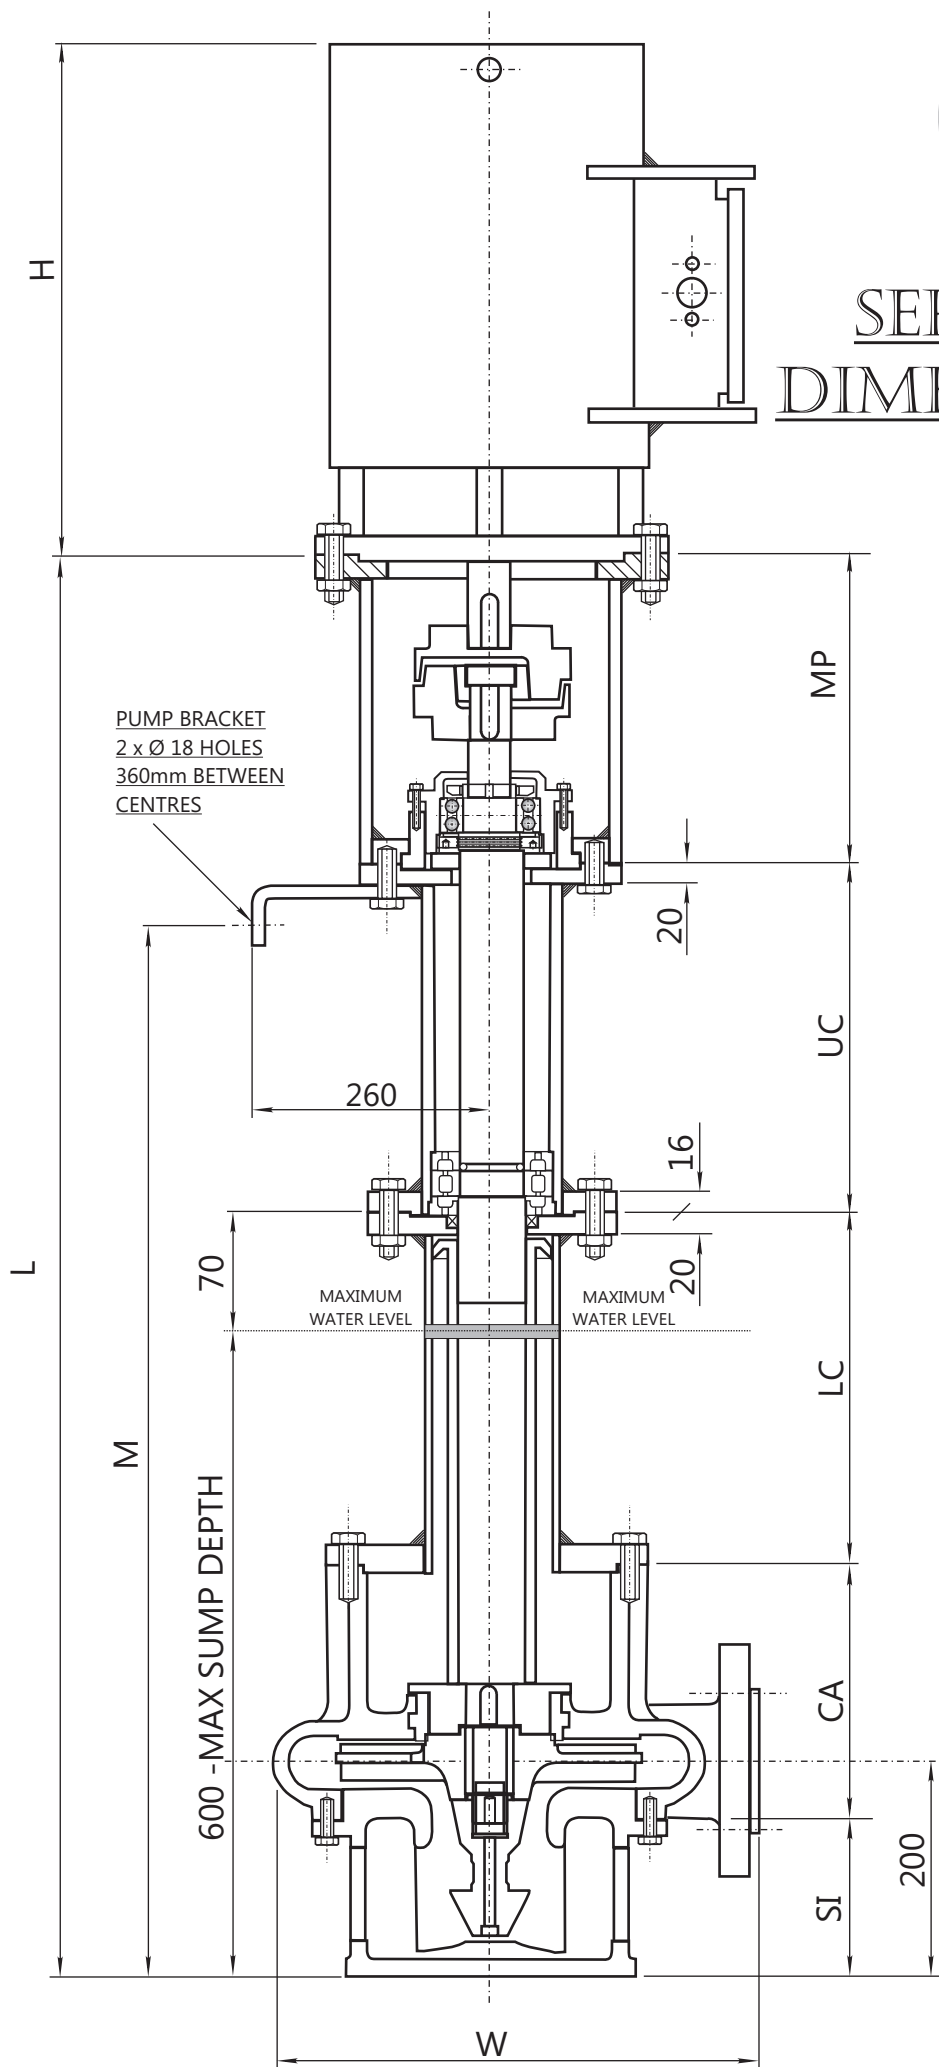

SERIES 500 MK3 DIMENSION CHART

Ref No: 500.MK3.DIM/01a
Rev: 0
Date : 12-4-2011

19 IMVUBU ROAD
SEBENZA, EXT 6
EDENVALE
SOUTH AFRICA

P.O. BOX 1381
EDENVALE
SOUTH AFRICA
1610

TEL: 0861 RNEPUMPS TEL: +27 (11) 452-3528
rne@rnepumps.com www.rnepumps.com

Model	50MS500/250/7.5-4p	80MS500/250/15-4p	100MS500/270/15-4p	50MS500/250/22-2p	80MS500/230/37-2p	100MS500/210/37-2p
d	50	80	100	50	80	100
PCD BS EN 1092-1 FN6	110	150	170	110	150	170
PCD ANSI B16.5 CLASS 150	120	152	190	120	152	190
D	150	190	225	150	190	225
W	375	415	466	375	415	466
L	1222	1258	1278	1252	1283	1303
H	440	490	490	580	700	700
M	922	928	948	922	928	948
MP	260	290	290	290	315	315
UC	300	300	300	300	300	300
LC	300	300	300	300	300	300
CA	211	217	235	211	217	235
SI	151	151	153	151	151	153